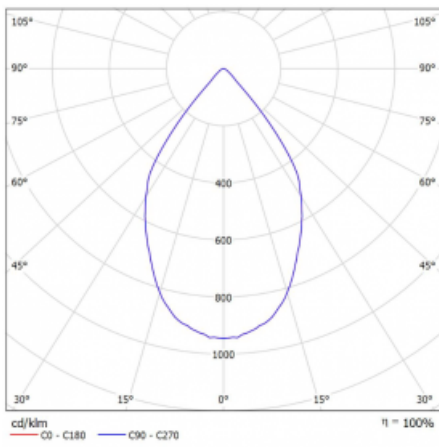

Technische Zeichnung

Kurve