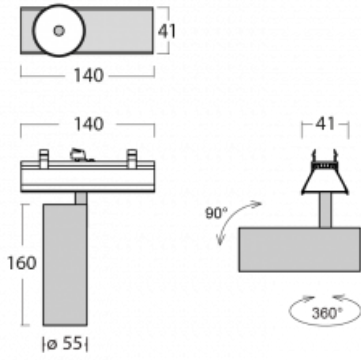

Technische Zeichnung