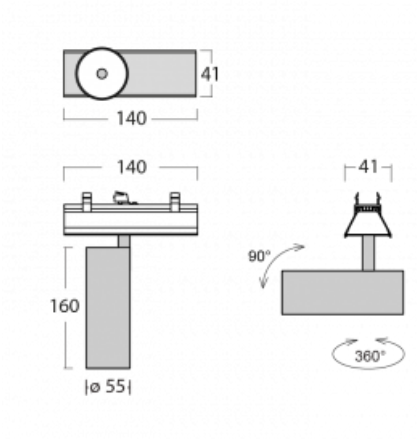

Technische Zeichnung