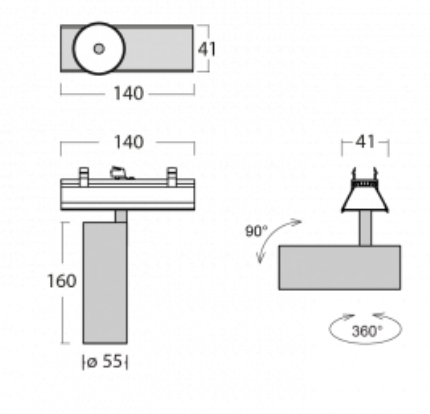

Technische Zeichnung