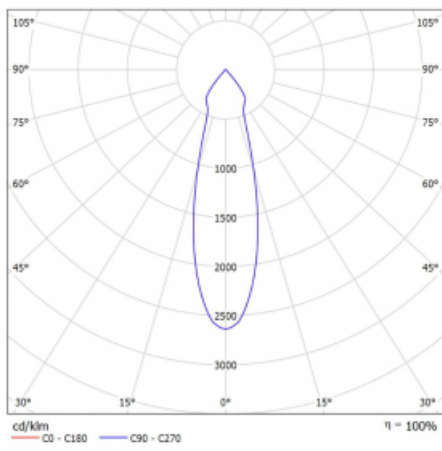

Technische Zeichnung

Kurve