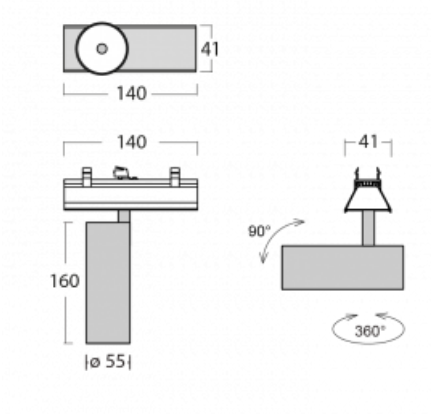

Technische Zeichnung