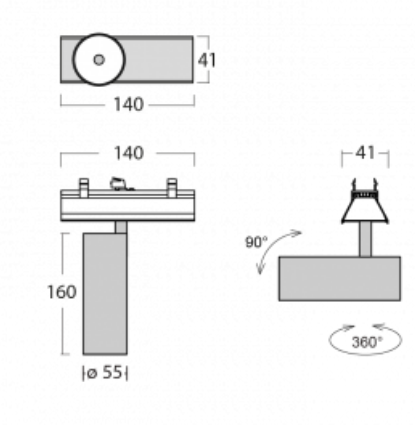

Technische Zeichnung