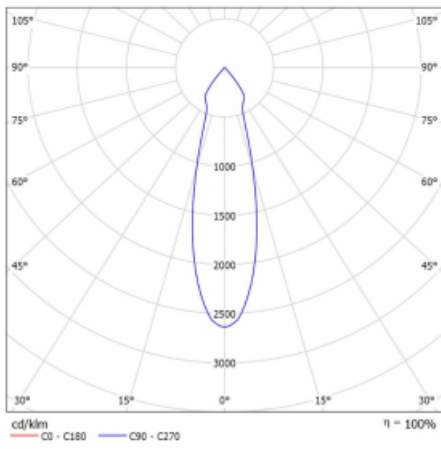

Technische Zeichnung

Kurve