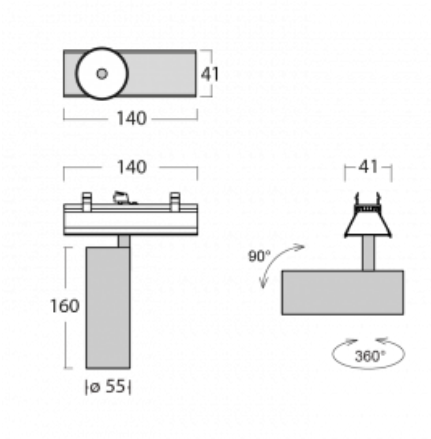

Technische Zeichnung