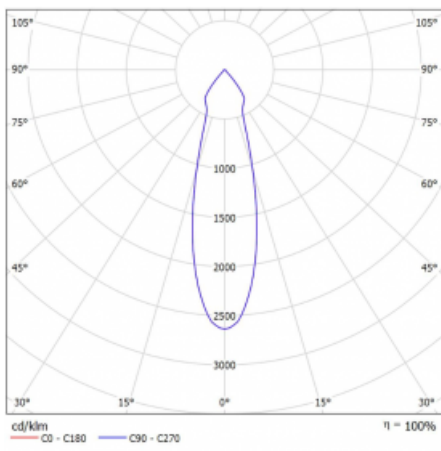

Technische Zeichnung

Kurve