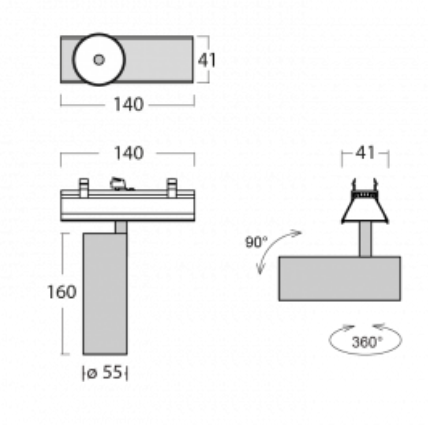

Technische Zeichnung