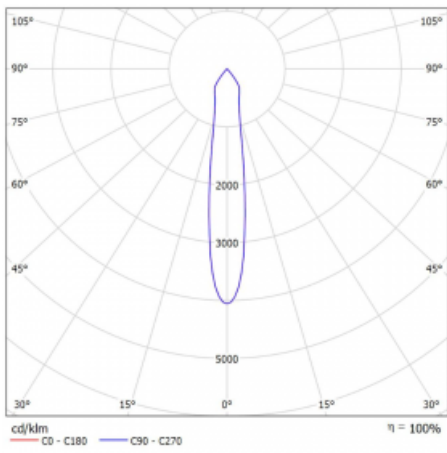

Technische Zeichnung

Kurve