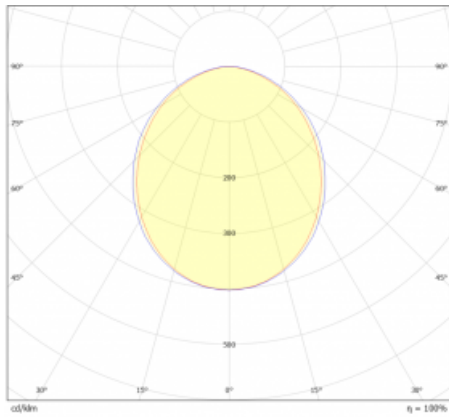

Technische Zeichnung

Kurve