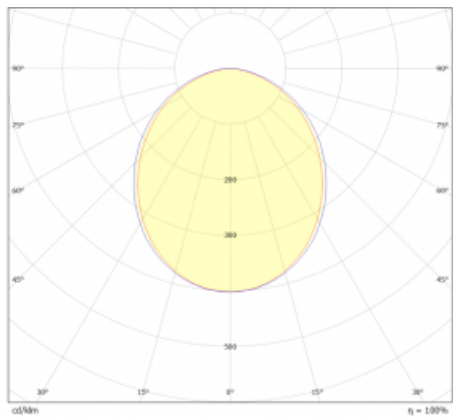

Technische Zeichnung

Kurve