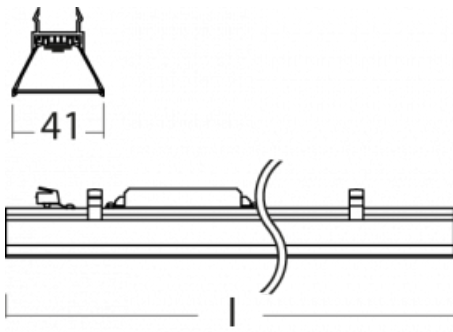

Technische Zeichnung