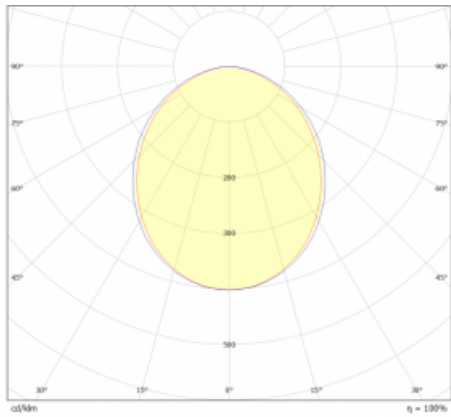

Technische Zeichnung

Kurve