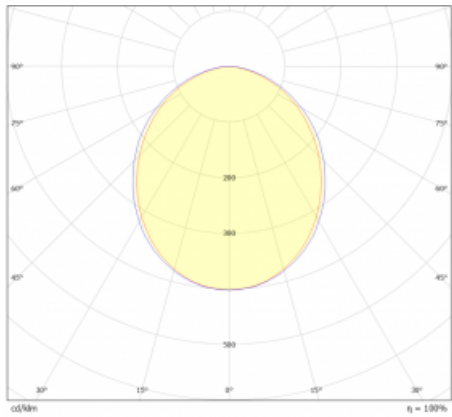

Technische Zeichnung

Kurve