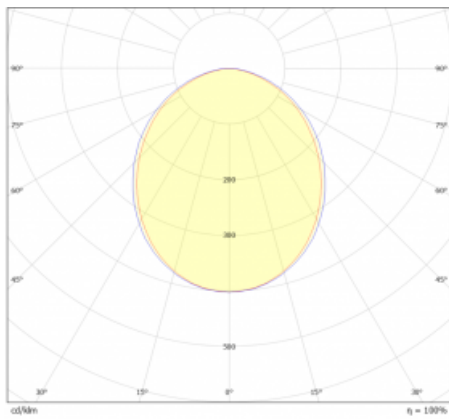

Technische Zeichnung

Kurve