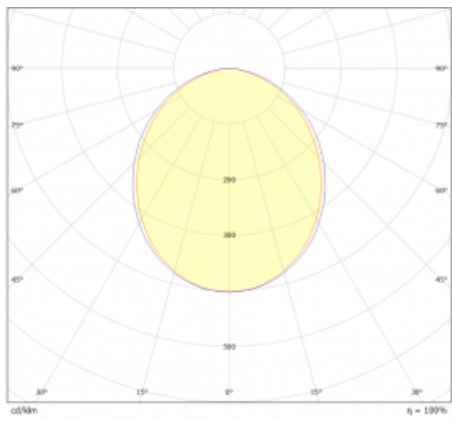

Technische Zeichnung

Kurve