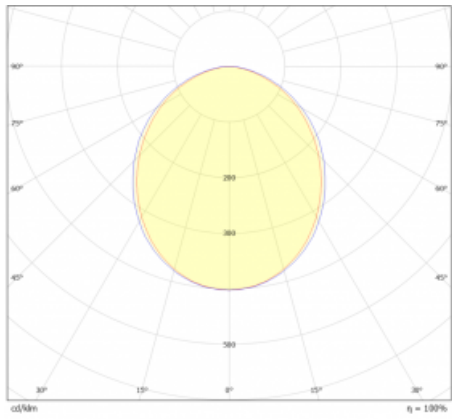

Technische Zeichnung

Kurve