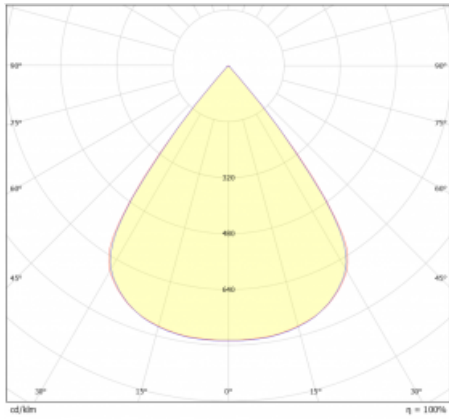

Technische Zeichnung

Kurve