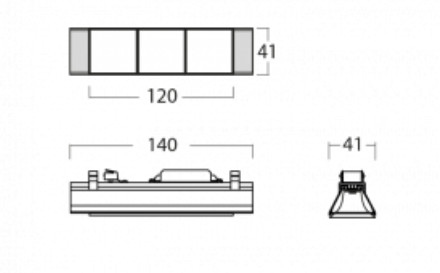

Technische Zeichnung