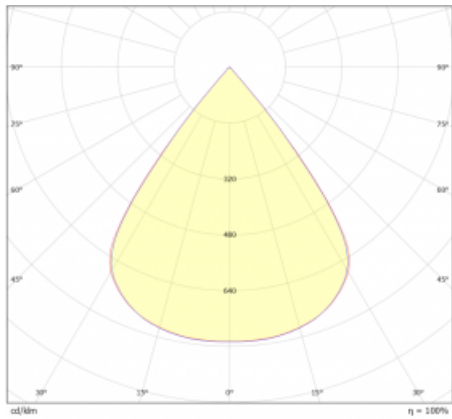

Technische Zeichnung

Kurve