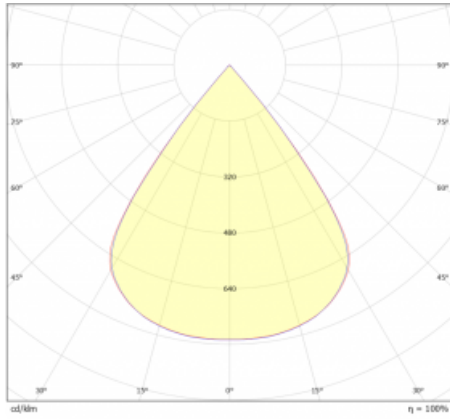

Technische Zeichnung

Kurve