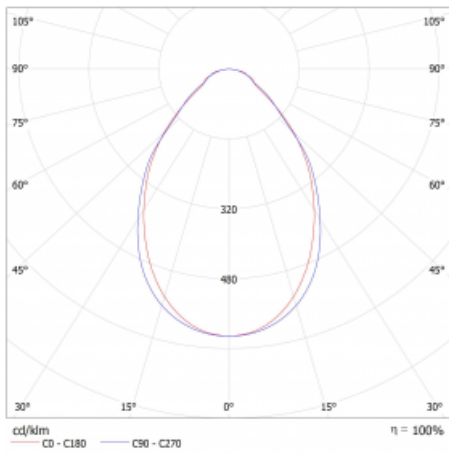

Technische Zeichnung

Kurve