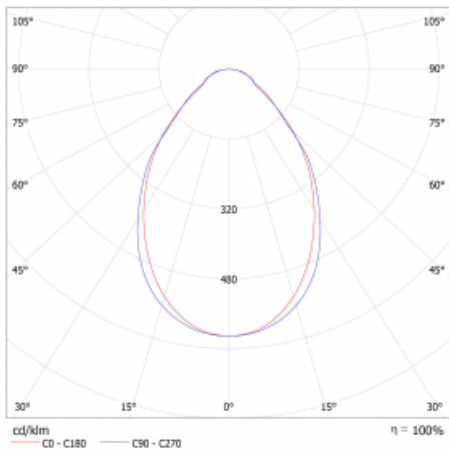

Technische Zeichnung

Kurve