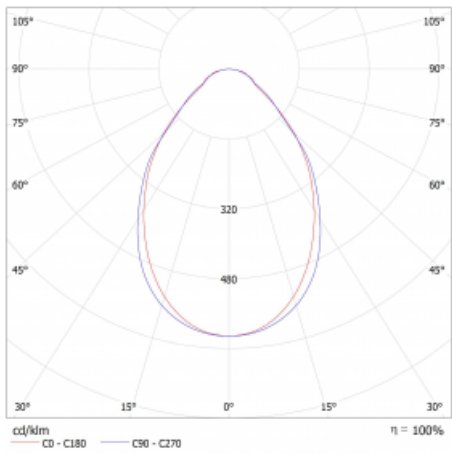

Technische Zeichnung

Kurve