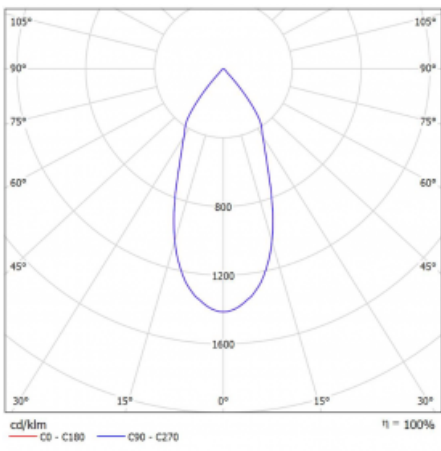

Technische Zeichnung

Kurve