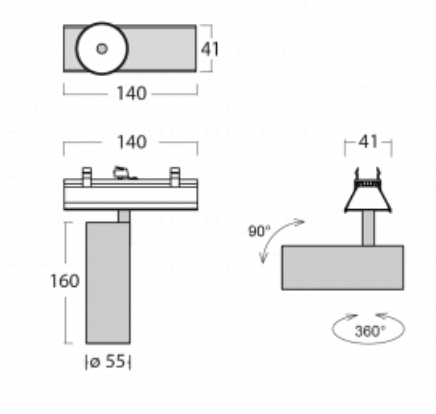

Technische Zeichnung