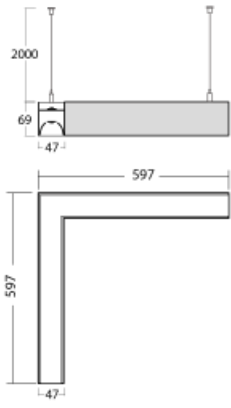

Technische Zeichnung