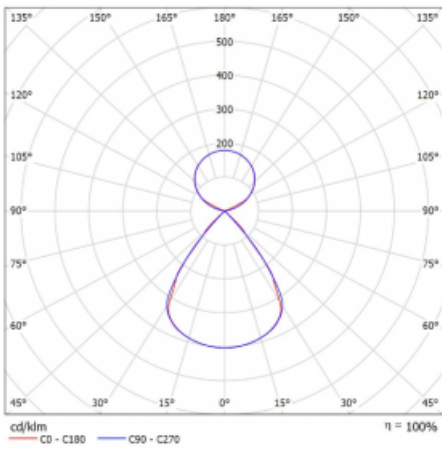

Technische Zeichnung

Leistungsaufnahme 114.4 W $\pm$ 10 %

Anschluss der Leuchte EVG und Notlicht 3 Stunden

Elektrische Spannung 220-240V

Frequenz 50/60Hz

⊕ CE IP 20

Kurve