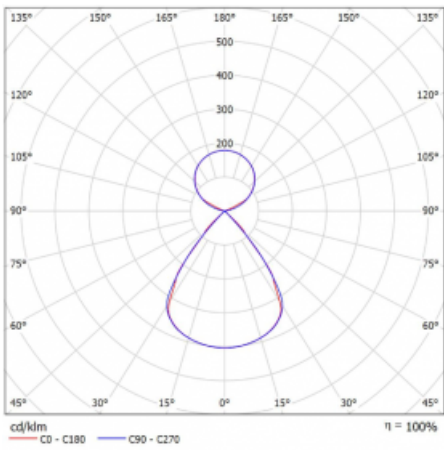

Technische Zeichnung

Leistungsaufnahme* 114.4 W

Anschluss der Leuchte ON/OFF 3 Stunde

Elektrische Spannung 220-240V

Frequenz 50/60Hz

⊕ CE IP 20

*±10 %

Kurve