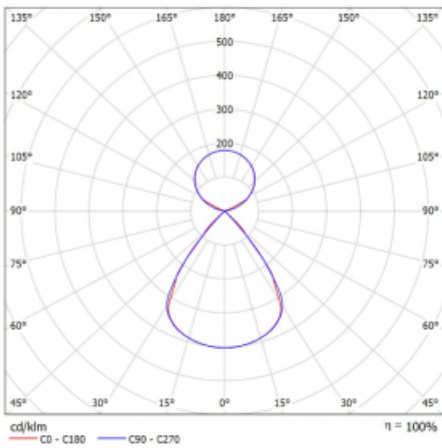

Technische Zeichnung

Leistungsaufnahme 114.4 W $\pm$ 10 %

Anschluss der Leuchte EVG und Notlicht 3 Stunden

Elektrische Spannung 220-240V

Frequenz 50/60Hz

⊕ CE IP 20

Kurve