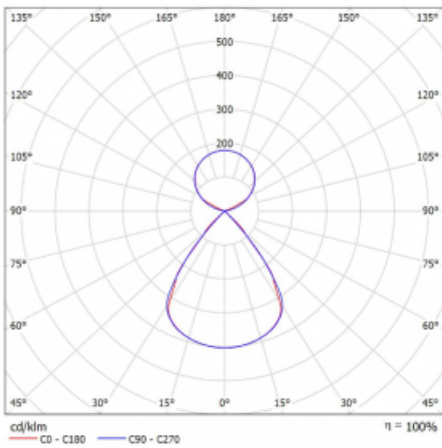

Technische Zeichnung

Leistungsaufnahme* 114.4 W

Anschluss der Leuchte ON/OFF

Elektrische Spannung 220-240V

Frequenz 50/60Hz

⊕ CE IP 20

*±10 %

Kurve