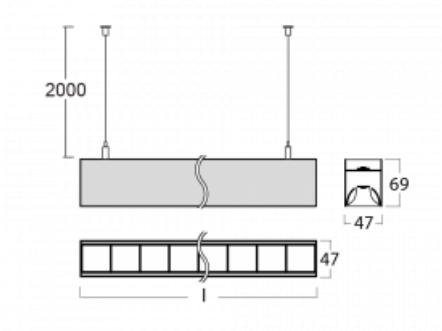

Technische Zeichnung