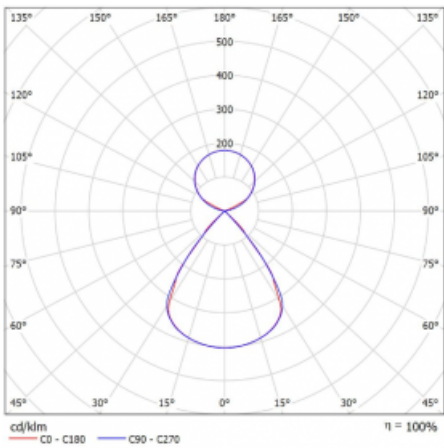

Technische Zeichnung

Leistungsaufnahme* 56.7 W

Anschluss der Leuchte ON/OFF 3 Stunde

Elektrische Spannung 220-240V

Frequenz 50/60Hz

⊕ CE IP 20

*±10 %

Kurve