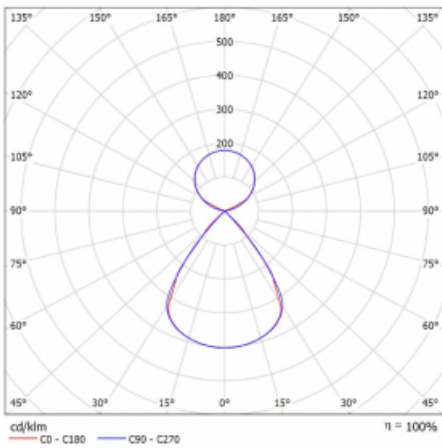

Technische Zeichnung

Leistungsaufnahme 56.7 W $\pm$ 10 %

Anschluss der Leuchte EVG und Notlicht 3 Stunden

Elektrische Spannung 220-240V

Frequenz 50/60Hz

⊕ CE IP 20

Kurve