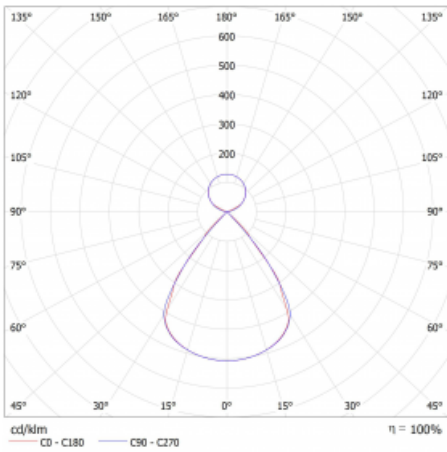

Technische Zeichnung

Kurve