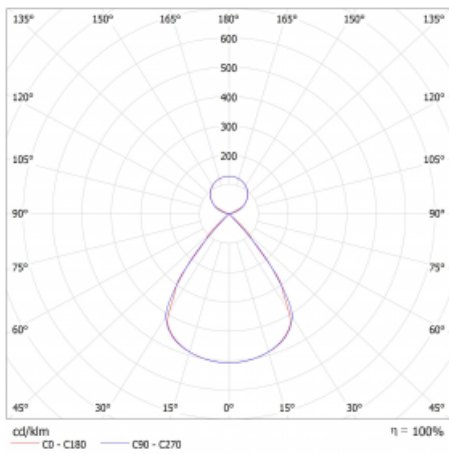

Technische Zeichnung

Leistungsaufnahme* 44.9 W

Anschluss der Leuchte ON/OFF 3 Stunde

Elektrische Spannung 220-240V

Frequenz 50/60Hz

⊕ CE IP 20

*±10 %

Kurve