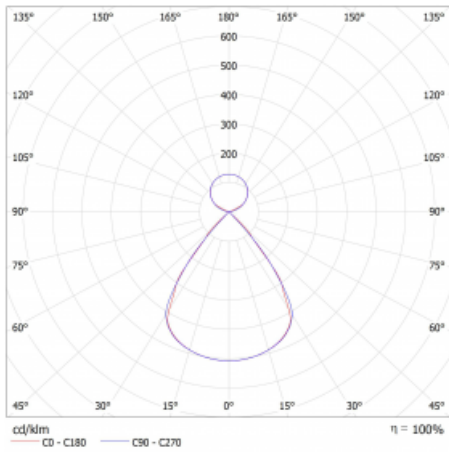

Technische Zeichnung

Leistungsaufnahme* 44.9 W

Anschluss der Leuchte ON/OFF 1 Stunde

Elektrische Spannung 220-240V

Frequenz 50/60Hz

⊕ CE IP 20

*±10 %

Kurve