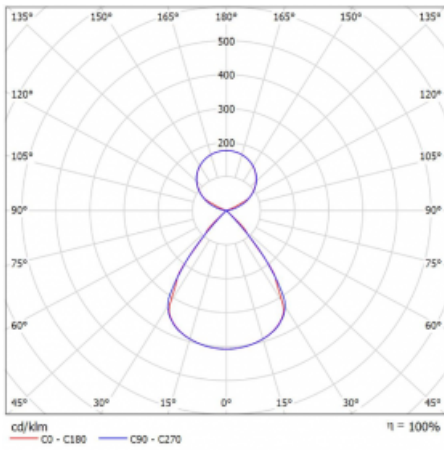

Technische Zeichnung

Leistungsaufnahme 99.7 W $\pm$ 10 %

Anschluss der Leuchte EVG und Notlicht 3 Stunden

Elektrische Spannung 220-240V

Frequenz 50/60Hz

⊕ CE IP 20

Kurve