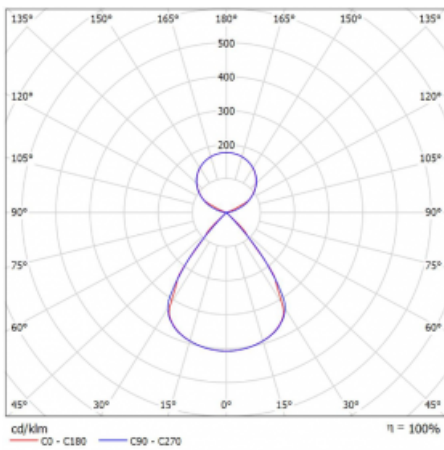

Technische Zeichnung

Leistungsaufnahme* 99.7 W

Anschluss der Leuchte ON/OFF 3 Stunde

Elektrische Spannung 220-240V

Frequenz 50/60Hz

⊕ CE IP 20

*±10 %

Kurve