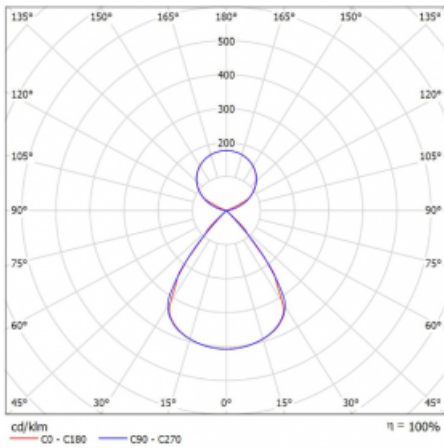

Technische Zeichnung

Leistungsaufnahme 99.7 W $\pm$ 10 %

Anschluss der Leuchte EVG und Notlicht 3 Stunden

Elektrische Spannung 220-240V

Frequenz 50/60Hz

⊕ CE IP 20

Kurve