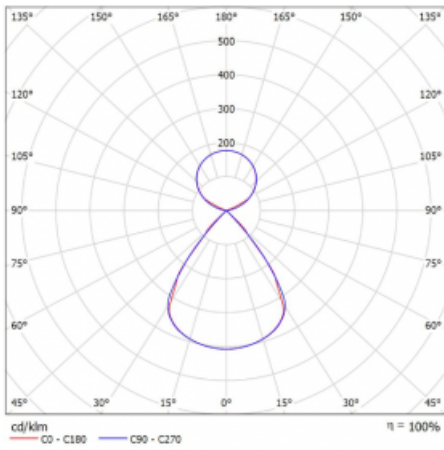

Technische Zeichnung

Leistungsaufnahme* 50.2 W

Anschluss der Leuchte ON/OFF 3 Stunde

Elektrische Spannung 220-240V

Frequenz 50/60Hz

⊕ CE IP 20

*±10 %

Kurve