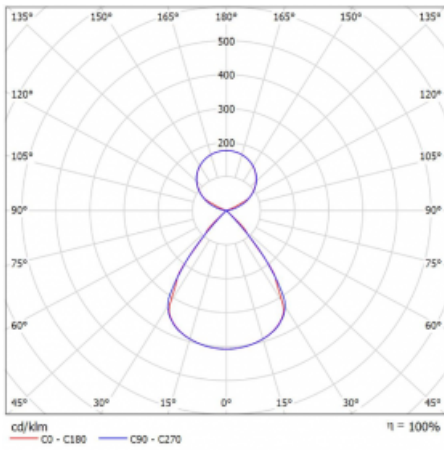

Technische Zeichnung

Leistungsaufnahme 50.2 W $\pm$ 10 %

Anschluss der Leuchte EVG und Notlicht 1 Stunde

Elektrische Spannung 220-240V

Frequenz 50/60Hz

⊕ CE IP 20

Kurve