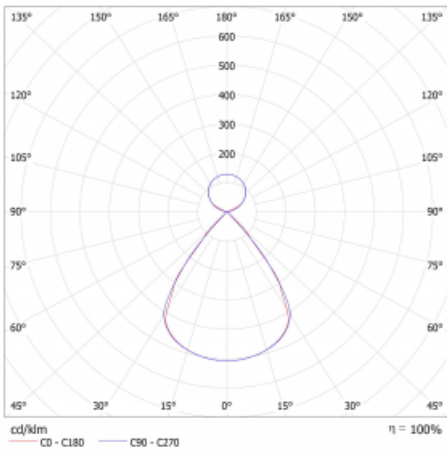

Technische Zeichnung

Kurve