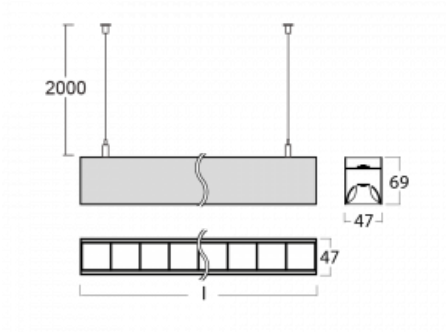

Technische Zeichnung