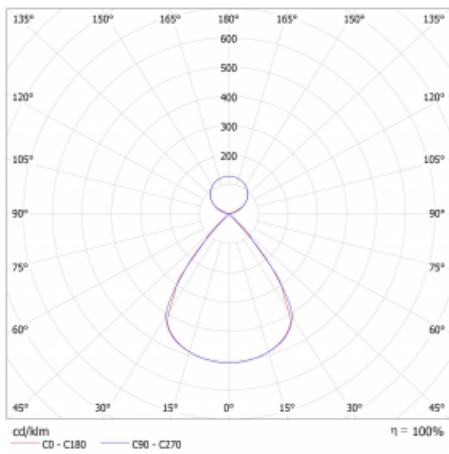

Technische Zeichnung

Leistungsaufnahme 39.4 W $\pm$ 10 %

Anschluss der Leuchte EVG und Notlicht 3 Stunden

Elektrische Spannung 220-240V

Frequenz 50/60Hz

⊕ CE IP 20

Kurve