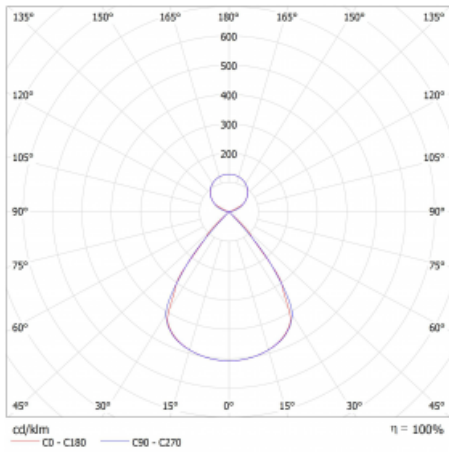

Technische Zeichnung

Leistungsaufnahme 39.4 W $\pm$ 10 %

Anschluss der Leuchte EVG und Notlicht 1 Stunde

Elektrische Spannung 220-240V

Frequenz 50/60Hz

⊕ CE IP 20

Kurve