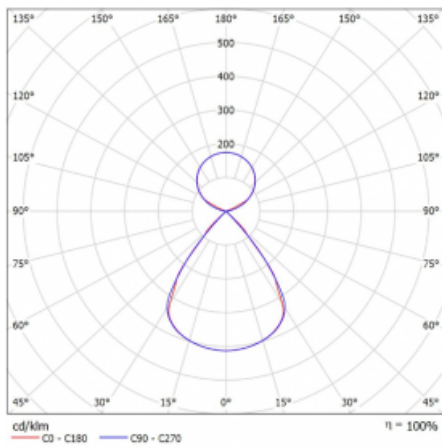

Technische Zeichnung

Leistungsaufnahme 83.4 W $\pm$ 10 %

Anschluss der Leuchte EVG und Notlicht 3 Stunden

Elektrische Spannung 220-240V

Frequenz 50/60Hz

⊕ CE IP 20

Kurve