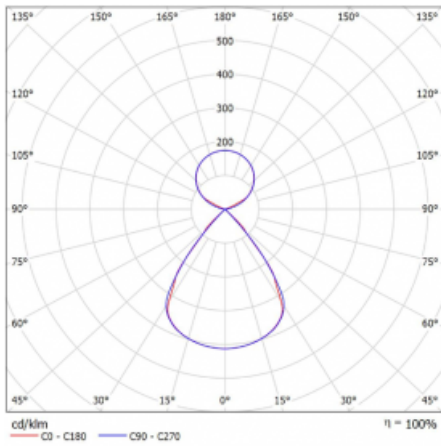

Technische Zeichnung

Leistungsaufnahme 83.4 W $\pm$ 10 %

Anschluss der Leuchte EVG und Notlicht 3 Stunden

Elektrische Spannung 220-240V

Frequenz 50/60Hz

⊕ CE IP 20

Kurve