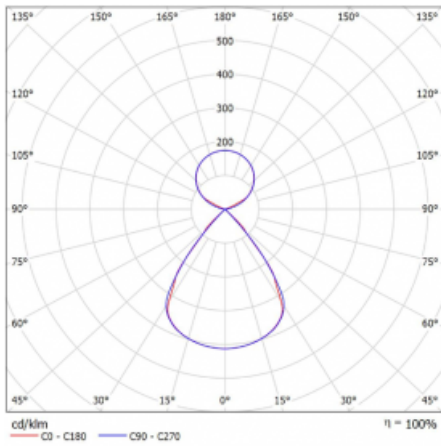

Technische Zeichnung

Leistungsaufnahme 83.4 W $\pm$ 10 %

Anschluss der Leuchte EVG und Notlicht 1 Stunde

Elektrische Spannung 220-240V

Frequenz 50/60Hz

⊕ CE IP 20

Kurve