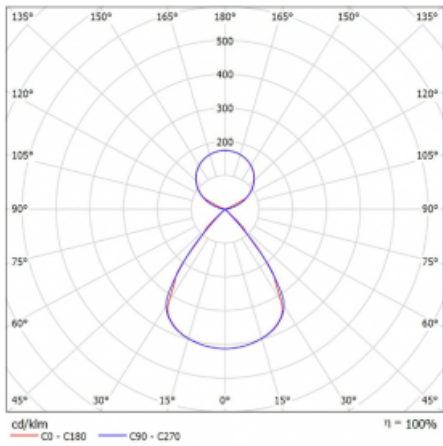

Technische Zeichnung

Leistungsaufnahme 44.3 W $\pm$ 10 %

Anschluss der Leuchte EVG und Notlicht 3 Stunden

Elektrische Spannung 220-240V

Frequenz 50/60Hz

⊕ CE IP 20

Kurve