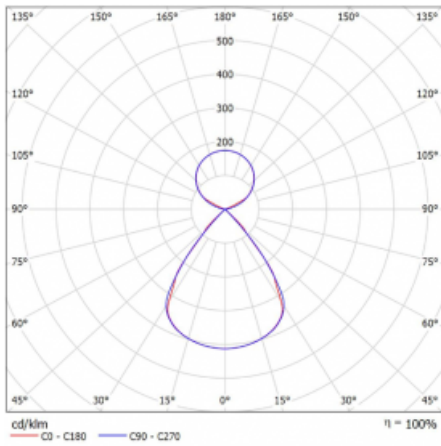

Technische Zeichnung

Leistungsaufnahme 44.3 W $\pm$ 10 %

Anschluss der Leuchte EVG und Notlicht 1 Stunde

Elektrische Spannung 220-240V

Frequenz 50/60Hz

⊕ CE IP 20

Kurve