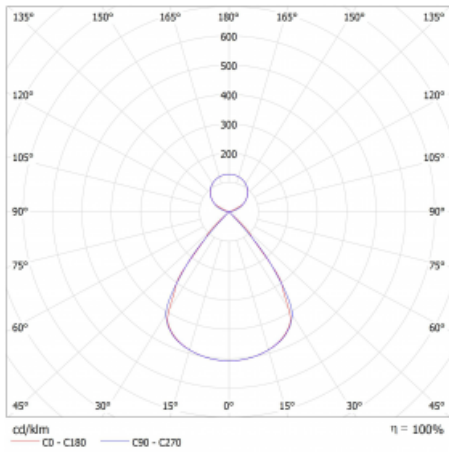

Technische Zeichnung

Leistungsaufnahme 34.1 W $\pm$ 10 %

Anschluss der Leuchte EVG und Notlicht 3 Stunden

Elektrische Spannung 220-240V

Frequenz 50/60Hz

⊕ CE IP 20

Kurve