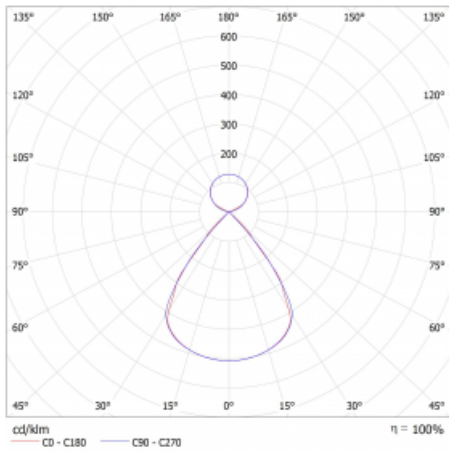

Technische Zeichnung

Leistungsaufnahme* 34.1 W

Anschluss der Leuchte ON/OFF 3 Stunde

Elektrische Spannung 220-240V

Frequenz 50/60Hz

⊕ CE IP 20

*±10 %

Kurve