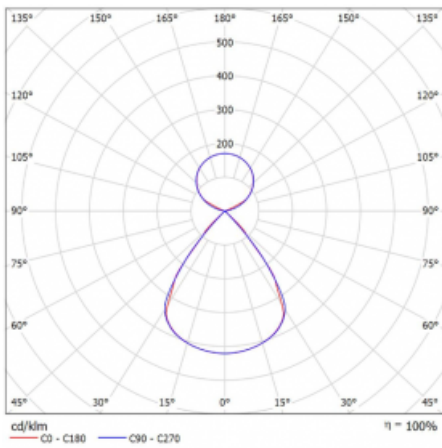

Technische Zeichnung

Leistungsaufnahme* 70.2 W

Anschluss der Leuchte ON/OFF 1 Stunde

Elektrische Spannung 220-240V

Frequenz 50/60Hz

⊕ CE IP 20

*±10 %

Kurve