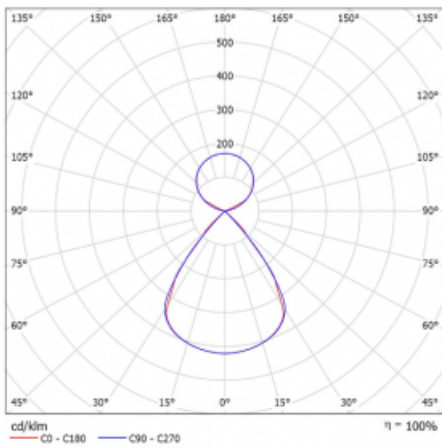

Technische Zeichnung

Leistungsaufnahme 36 W $\pm$ 10 %

Anschluss der Leuchte EVG und Notlicht 3 Stunden

Elektrische Spannung 220-240V

Frequenz 50/60Hz

⊕ CE IP 20

Kurve